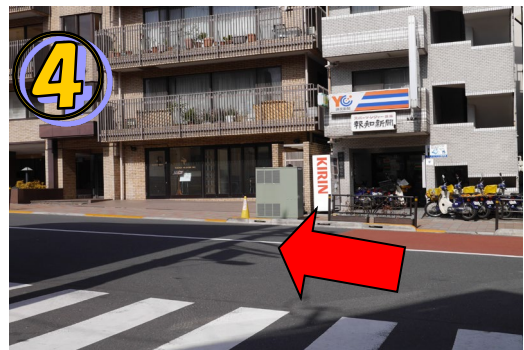

## 神泉駅～2号館

改札を出て左です。

階段を下りてください。

右側に踏み切りがありますが渡らないで、クリーニング屋さんを左手にして直進。

新聞屋さんの前に出たら左へ。

坂を上ります。車に気をつけて必ず歩道を歩いてください。

あとは横断歩道を渡るだけです。

学校法人 ヤマザキ学園  
ヤマザキ動物専門学校