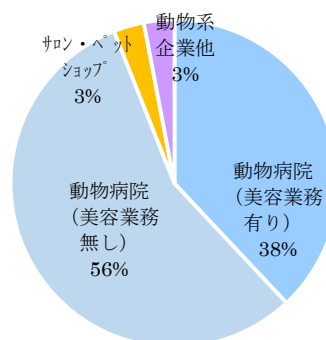

ヤマザキ動物看護専門職短期大学※ 動物トータルケア学科 (入学定員 80 名)

専攻科 動物トータルケア看護学専攻 (入学定員 10 名)

※ヤマザキ動物専門学校卒業生及び卒業見込の方は、ヤマザキ動物看護専門職短期大学専攻科へ進学が可能です。さらに専攻科修了後、ヤマザキ動物看護大学大学院（修士課程）への受験資格を得ることができます。

また、併設校であるヤマザキ動物看護大学及びヤマザキ動物看護専門職短期大学への編入学試験を受けることができます（編入学枠がある年度のみ実施）。

【就職状況】（令和 5 年度実績:令和 6 年 4 月 1 日時点）

卒業者数 : 81 名

就職希望者数 : 69 名

就職者数 : 68 名（卒業者数に対する就職率 84%、
希望者に対する就職率 98%、正社員率 98%）

動物関連分野への就職者数 : 68 名（就職者に対し 100%）

就職内訳 : 動物病院 94%、グルーミングサロン・ペットショップ 3%、
動物系企業他 3%

求人 : 求人社数 891 社 求人数 4,984 名（無料職業紹介事業届出済）